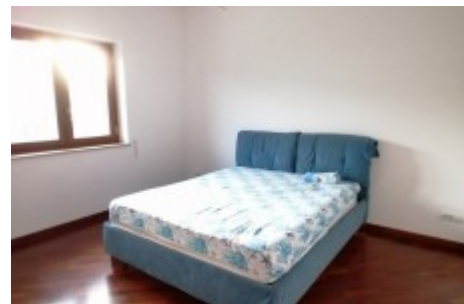

Monteruscello attico panoramico con terrazzo e giardino

Pozzuoli Via Pendio Monteruscello

40.822643, 14.1219109

A Monteruscello, nei pressi dello svincolo della tangenziale, e più precisamente in Via Pendio Monteruscello a poca distanza dalle attività commerciali e dalle scuole proponiamo in vendita un appartamento in contesto semi indipendente (villa divisa in due unità abitative) libero al rogito di circa 130 mq interni più ampio balcone panoramico, più 150 mq circa di terrazzo di copertura panoramico, più circa 300 mq di giardino, con ampia possibilità di parcheggio esclusivo L'immobile è posto al piano secondo (senza ascensore) in stabile di edilizia privata, e si compone al suo interno in: ampio salone, cucina abitabile, 3 camere da letto, 2 bagni e ripostiglio.L'immobile è perfettamente ristrutturato e accessoriato.

Dettagli

Contratto: Vendita	Prezzo: 320000€	Mq: 130
Arredato:	Stato: Libero a rogito	Livelli: 2
Piano: secondo	Camere da letto: 3	Bagni: 2
Edificio: Buono	Costruzione: Civile	Video:

Dettagli Interni

- ✓ Riscaldamento
- ✓ Alimentazione GAS
- ✓ Infissi
- ✓ Finiture Bagno
- ✓ Finiture Cucina
- ✓ Finiture Soggiorno
- ✓ Finiture Camere da letto